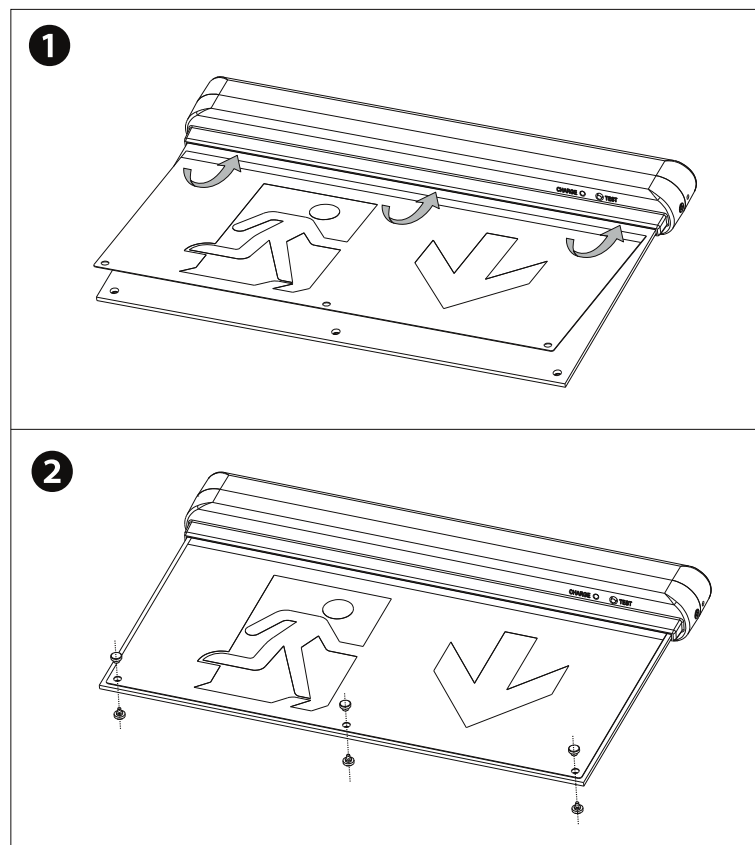

DPPUL®

Evakuatsioonivalgusti paigaldus- ja kasutusjuhend

Mudel DP-939L

Kestevlülitus

ÜLDINFO

Kasutusjuhend sisaldab kasulikke ohutusinfot. Kasutusjuhendid tuleks lugeda hoolikalt läbi. Soovitame kasutusjuhend säilitada. Maaletooja ei vastuta ebakorrekse paigaldamise käigus tekitatud kahjude eest.

Tehnilised parameetrid

Toitepinge:	220-240V 50/60Hz
Võimsus:	2.2W
Töökeskkonna temperatuur:	0- 40 kraadi C
LED:	SMD LED
	IP20
Möödud: (LxWxH)	DP-939L: 350x40x240 mm
Patarei tüüp:	3.6V 800mAh Ni-Cd
Laadimisaeg:	24 tundi, esimene laadimine 36 tundi
Autonoomsus:	3 tundi

PAIGALDUS

IP20

RoHS