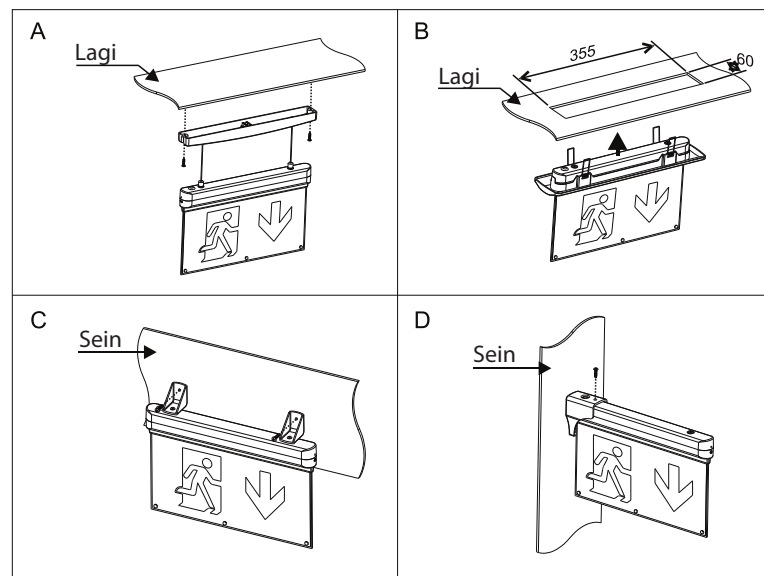

DPPUL®

Evakuatsioonivalgusti paigaldus- ja kasutusjuhend

Mudel DP-939L

Kestevlülitus

ÜLDINFO

Kasutusjuhend sisaldab kasulikke ohutusinfot. Kasutusjuhendid tuleks lugeda hoolikalt läbi. Soovitame kasutusjuhend säilitada. Maaletooja ei vastuta ebakorrekse paigaldamise käigus tekitatud kahjude eest.

Tehnilised parameetrid

Toitepinge:	220-240V 50/60Hz
Võimsus:	2.2W
Töökeskkonna temperatuur:	0- 40 kraadi C
LED:	SMD LED
	IP20
Möödud: (LxWxH)	DP-939L: 350x40x240 mm
Patarei tüüp:	3.6V 800mAh Ni-Cd
Laadimisaeg:	24 tundi, esimene laadimine 36 tundi
Autonoomsus:	3 tundi

PAIGALDUS

IP20

RoHS